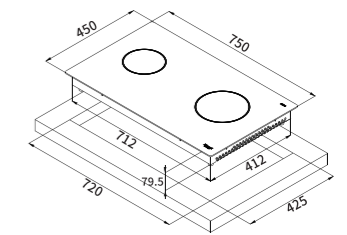

RB-2232HA
IH智慧感應雙口爐