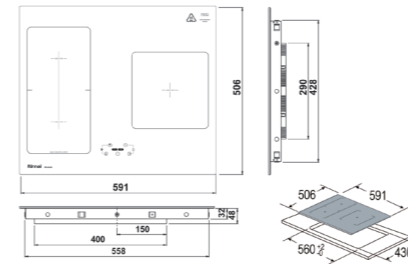

IH 爐系列規格表

IH 爐

型號	RB-H3200	RB-H3280	RB-2232HA	RB-2231HA	RB-H2280A
爐口數	三口	三口	雙口	雙口	雙口
橋接功能	●				
定時	99 分鐘	99 分鐘	9 小時 59 分	9 小時 59 分	180 分鐘
定時提示聲	●		●	●	
火力段數	9 段	9 段	9 段 + 加速段	6 段 + 加速段	10 段
定溫		60-240 度			60-240 度
單鍵設定			煮飯 (白米 / 糙米)		
按鍵鎖	●	●	餘熱顯示 + 按鍵鎖	餘熱顯示 + 按鍵鎖	●

型號	RB-H2180	RB-1132H	RB-1131H	RB-H1180	RB-H1181S
爐口數	雙口 (縱向)	單口	單口	單口	單口 (小尺寸)
橋接功能					
定時	99 分鐘	9 小時 59 分	9 小時 59 分	180 分鐘	120 分鐘
定時提示聲		●	●		
火力段數	9 段	9 段 + 加速段	6 段 + 加速段	10 段	10 段
定溫	60-240 度			60-240 度	60-240 度
單鍵設定		煮飯 (白米、糙米)			煎炸 / 蒸煮 / 燉湯 / 火鍋
按鍵鎖	●	餘熱顯示 + 按鍵鎖	餘熱顯示 + 按鍵鎖	●	●

橋接功能

左側 2 個感應區可連接成一個，可適用更多型態鍋具。

單鍵料理模式

選擇對應料理模式，爐具便會自動調整火力和時間，輕鬆應對各種烹飪需求，料理省時省力，烹飪變得更加簡單精緻。

定時功能

蒸燉料理時可設定烹飪時間，時間到爐面停止加熱，無需擔心忘記關火。

定溫功能

60°C 的細膩低溫烹調，到 240°C 的酥脆油炸，煎、煮、炒、炸隨時掌控完美火候，料理新手也能輕鬆展現極致美味。

RB-H3200
智杏三口IH爐