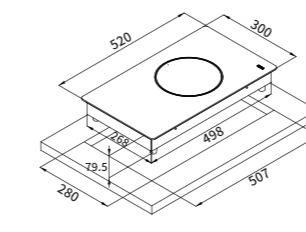

RB-1132H
IH智慧感應單口爐