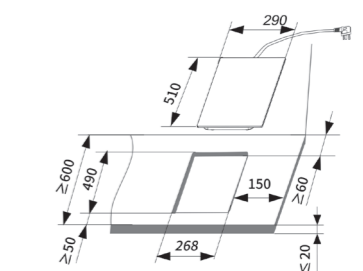

RB-H3200
智杏三口IH爐

RB-H3280
IH智慧感應三口爐(橫向)

RB-2232HA
IH智慧感應雙口爐

RB-2231HA
IH智慧感應雙口爐

RB-H2280A
IH智慧感應單口爐

RB-H2180
IH智慧感應雙口爐(縱向)

RB-1132H
IH智慧感應單口爐

RB-1131H
IH智慧感應單口爐