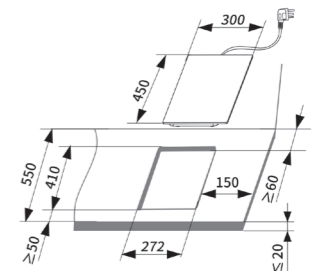

RB-H1180
IH智慧感應單口爐