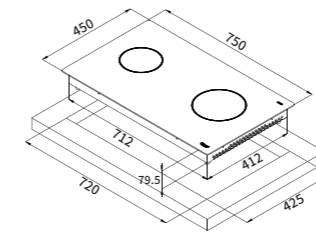

RB-H3200
智杏三口IH爐

RB-H3280
IH智慧感應三口爐(橫向)

RB-2232HA
IH智慧感應雙口爐

RB-2231HA
IH智慧感應雙口爐

RB-H2280A
IH智慧感應單口爐

RB-H2180
IH智慧感應雙口爐(縱向)

RB-1132H
IH智慧感應單口爐

RB-1131H
IH智慧感應單口爐