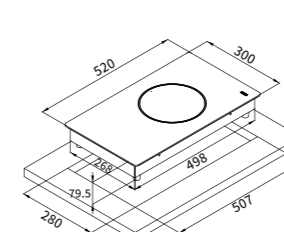

RB-1131H
IH智慧感應單口爐