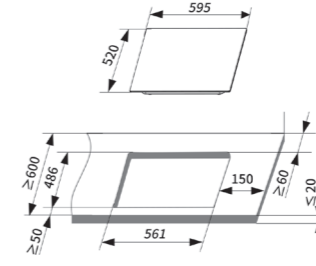

RB-H3280
IH智慧感應三口爐(橫向)