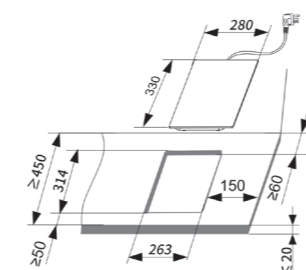

RB-H3200
智杏三口IH爐

RB-H3280
IH智慧感應三口爐(橫向)

RB-2232HA
IH智慧感應雙口爐

RB-2231HA
IH智慧感應雙口爐

RB-H2280A
IH智慧感應單口爐

RB-H2180
IH智慧感應雙口爐(縱向)

RB-1132H
IH智慧感應單口爐

RB-1131H
IH智慧感應單口爐

RB-H1180
IH智慧感應單口爐

RB-H1181S
IH智慧感應單口爐

*IH爐下方最好保留至少30公分以上的空間，避免器物堆積，以利散熱通風。