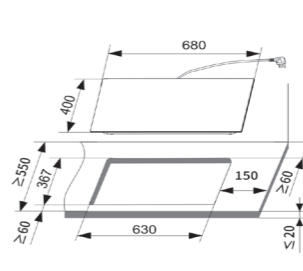

RB-H2280A
IH智慧感應單口爐